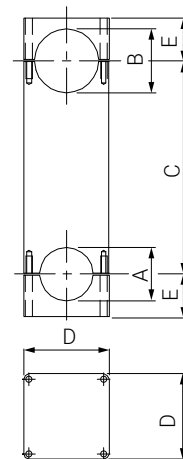

Supports and brackets Standardzubehör

BASE BLOCKHALTERUNG

	A	B	C	D	E	F	G	H	I
F60	60	80	60	90	120	70	100	9	40
F85	85	100	85	125	150	100	125	11	55

PARALLEL CLAMP PARALLELHALTERUNG

	A	B	C	D	E
EBPE85.60	60	85	200	110	55
EBPE85.85	85	85	200	110	55

CROSS BRACKET KREUZHALTERUNG

	A	B	C	D	E
EBIE85.60	60	85	200	110	55
EBIE85.85	85	85	200	110	55